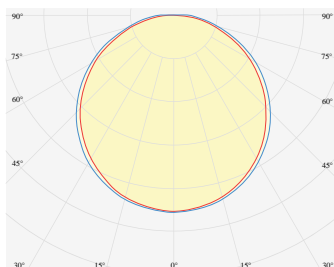

# PYTHON-03

Python03 RWE / RGBW48/NX G5 014W 830 L1000

<b>LIGHT TYPE</b>	RGBW
<b>CCT</b>	3000K
<b>CCT Shift</b>	2800K
<b>CRI</b>	CRI 80+
<b>COLOR CONSISTENCY</b>	3-Step MacAdam
<b>PHOTOMETRIC</b>	120° beam angle
<b>LUMINOUS FLUX</b>	Luminaire: 270 Lm/m Light source: 989 Lm/m
<b>EFFICACY</b>	Luminaire: 19 Lm/W Light source: 69 Lm/W
<b>LIFETIME</b>	L70B50 50.000 h

<b>CONTROL</b>	Dimmable
----------------	----------

<b>VOLTAGE</b>	24V DC
<b>WATTAGE</b>	14.4 W/m   4.39 W/ft

<b>CUTTING STEP</b>	125 mm (4.92")
<b>MAX RUN</b>	7 m (23')
<b>PACKING</b>	5m or customized length per reel
<b>DIMENSIONS</b>	Width: 20 mm (0.79") Height: 12 mm (0.47")