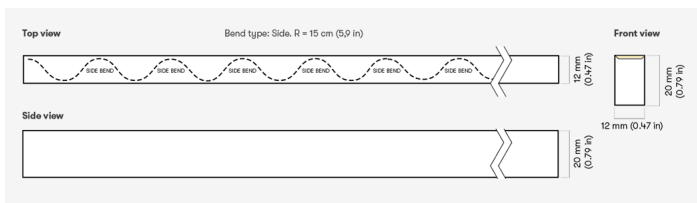

# PYTHON-03

Python03 RWE / RGBW48/NX G5 014W 830 L1000

<b>LIGHT TYPE</b>	RGBW
<b>CCT</b>	3000K
<b>CCT Shift</b>	2800K
<b>CRI</b>	CRI 80+
<b>COLOR CONSISTENCY</b>	3-Step MacAdam
<b>PHOTOMETRIC</b>	120° beam angle
<b>LUMINOUS FLUX</b>	Luminaire: 270 Lm/m Light source: 989 Lm/m
<b>EFFICACY</b>	Luminaire: 19 Lm/W Light source: 69 Lm/W
<b>LIFETIME</b>	L70B50 50.000 h

<b>CONTROL</b>	Dimmable
----------------	----------

<b>VOLTAGE</b>	24V DC
<b>WATTAGE</b>	14.4 W/m   4.39 W/ft

<b>CUTTING STEP</b>	125 mm (4.92")
<b>MAX RUN</b>	7 m (23')
<b>PACKING</b>	5m or customized length per reel
<b>DIMENSIONS</b>	Width: 20 mm (0.79") Height: 12 mm (0.47")